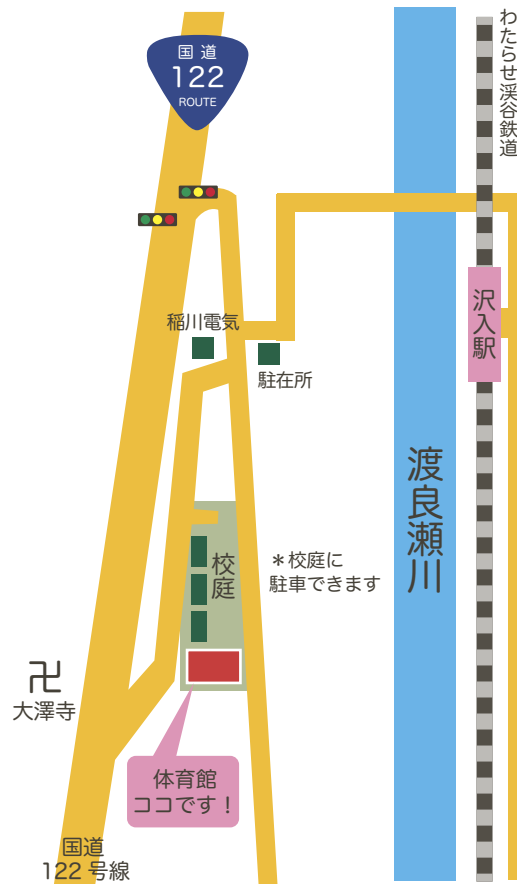

NPO 法人国際サーカス村協会
体験入学やご入学、取材などのお問い合わせは「東京事務局」まで

<東京事務局>

〒151-0051 東京都渋谷区千駄ヶ谷 3-28-5-402 ACC 内

TEL: 03-3403-0561 Fax: 03-3403-1583

メール (校長・西田) k-nishida@accircus.com

<沢入国際サーカス学校 所在地>

〒376-0301 群馬県みどり市東町沢入491 旧沢入小学校体育館

ウェブサイト <http://www.circus-mura.net>

*アクセス例: 東武鉄道浅草駅から赤城行き相老駅下車。
わたらせ渓谷鉄道乗り換え、「沢入 (そうり)」駅下車、徒歩 10 分

サーカスに興味がある
サーカスを学びたい

当校はパフォーマー、サーカスアーティストを
真剣に目指す人々の訓練の場です

日本唯一のサーカス学校で
本格的に学んでみませんか

沢入国際サーカス学校 入学案内